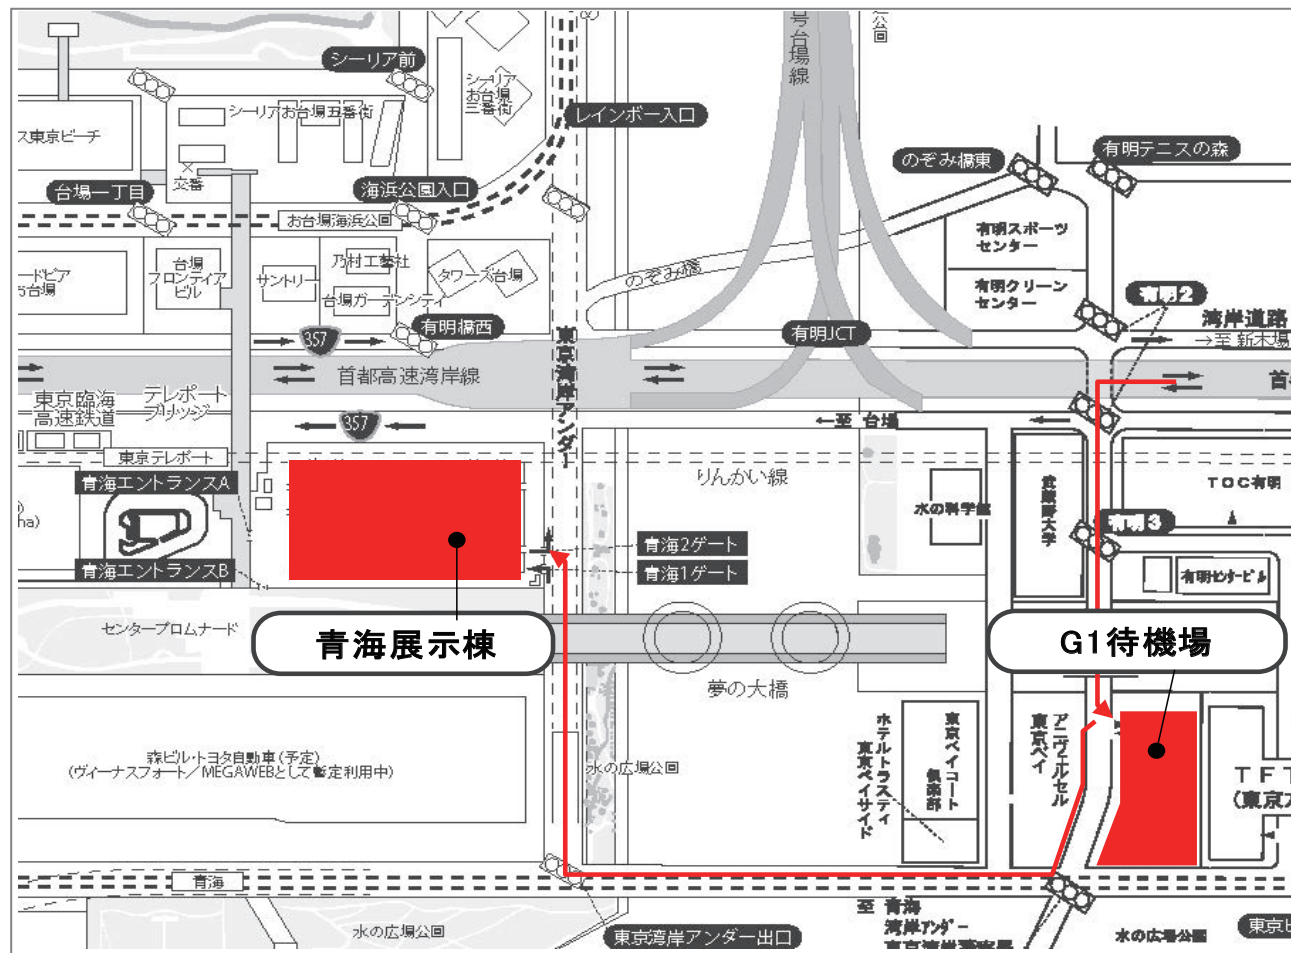

(館内車両乗入れは 8:00~16:00)

搬出日の待機場利用時間

9月15日(水)8:00~20:00

(館内車両乗入れは 18:00~22:00)

- この車両入門証はダッシュボード等車外から見えやすい場所に置いてください。
- 出展社名、作業会社名とこの車両責任者名を記入していない車両は入場できません。
- この車両入門証と作業者シールがないと会場へは入場できません。
- 入出経路等は、係員の誘導に従ってください。
- この入門証は搬入出時の車両乗入れの証であり、駐車許可証ではありません。
- 展示会場周辺の道路は駐車禁止区域です。必ず車両待機所または駐車場に車を停めてください。
- この入門証は東京ビッグサイトの駐車券ではありません。
- 搬出における全ての作業は9月15日(水)22:00までに終了してください。

必ずご記入ください

出展社名
Exhibitor

作業社名
Contractor

ブース番号
Stand No.

車両責任者
Person in Charge

緊急連絡先
Emergency Contact

搬入出車両の待機場所と経路図

※搬入出作業は「G1待機場」経由となります。直接青海展示棟へお越しになっても入場できません。