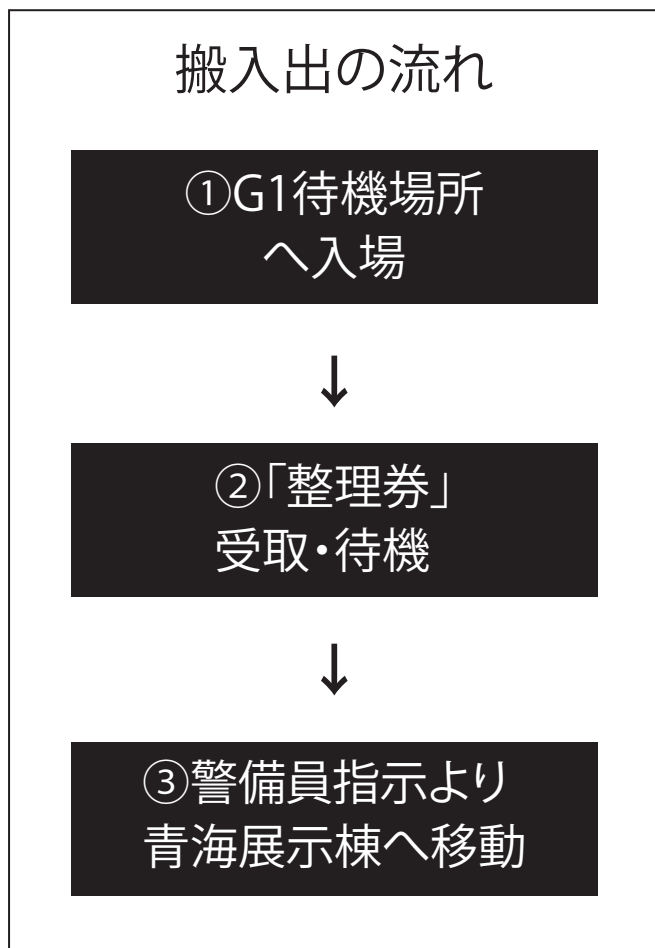

(館内車両乗入れは 8:00~16:00)

搬出日の待機場利用時間

9月15日(水)8:00~20:00

(館内車両乗入れは 18:00~22:00)

- この車両入門証はダッシュボード等車外から見えやすい場所に置いてください。
- 出展社名、作業会社名とこの車両責任者名を記入していない車両は入場できません。
- この車両入門証と作業者シールがないと会場へは入場できません。
- 入出経路等は、係員の誘導に従ってください。
- この入門証は搬入出時の車両乗入れの証であり、駐車許可証ではありません。
- 展示会場周辺の道路は駐車禁止区域です。必ず車両待機所または駐車場に車を停めてください。
- この入門証は東京ビッグサイトの駐車券ではありません。
- 搬出における全ての作業は9月15日(水)22:00までに終了してください。

必ずご記入ください

出展社名
Exhibitor

作業社名
Contractor

ブース番号
Stand No.

車両責任者
Person in Charge

緊急連絡先
Emergency Contact

搬入出車両の待機場所と経路図

※搬入出作業は「G1待機場」経由となります。直接青海展示棟へお越しになっても入場できません。